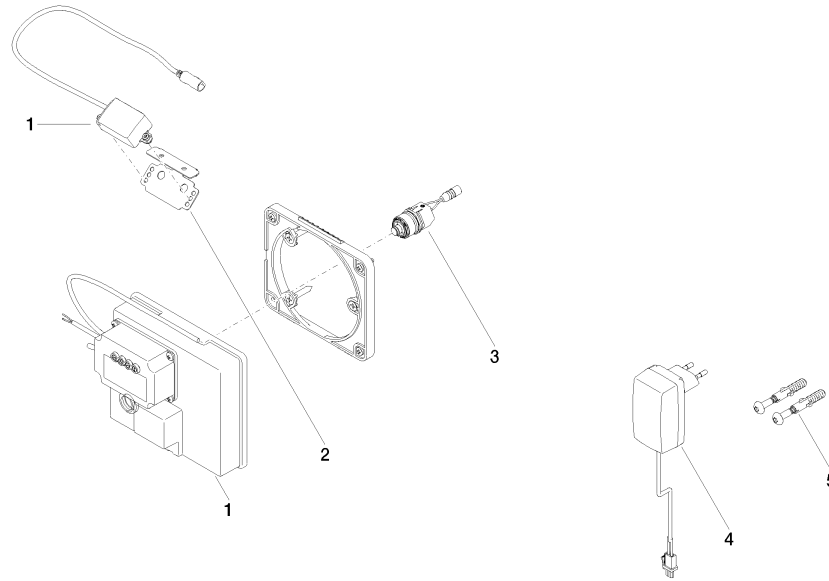

ST 010 201 9705

Ersatzteilstückliste

Nr.	Artikelnummer	Benennung	Verbaumenge	Lieferzeit
1	90 10 01 177 00 90	Elektrozubehoer	1	2
2	90 17 20 199 00 90	Halter	1	2
3	04 30 50 079 00 90	Ventil	1	2
4	04 10 01 050 00 90	Netzteil	1	60
5	04 30 31 024 01 90	Befestigungssatz	1	2