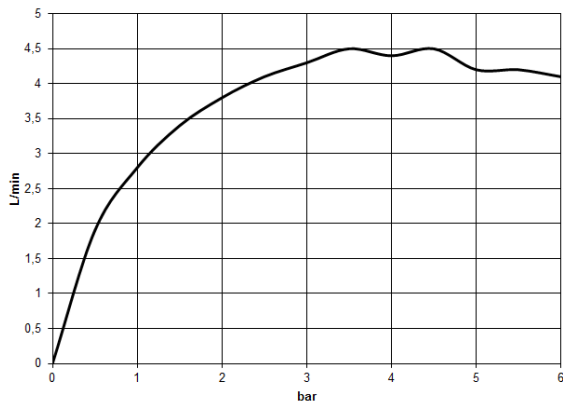

**Empfohlenes Zubehör**

- UP-Wandwinkel -** 35 085 970 90
- Max. Einbautiefe 163 mm
  - Min. Einbautiefe 90 mm

ST 010 201 9705  
mm [inches]

**Durchflussdiagramm**

**Zertifikate**

LGA\_28685. IAPMO\_N-4976. IAPMO\_8834 (1). IAPMO\_4976 (6). WRAS\_1512013.