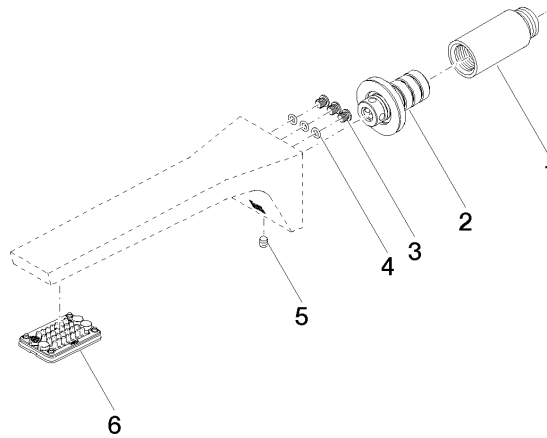

Ersatzteilstückliste

Nr.	Artikelnummer	Benennung	Verbaumenge	Lieferzeit
1	09 24 03 081 10 90	Verlaengerung	1	2
2	90 24 03 108 01 90	Nippel Set	1	2
3	09 30 30 113 20 90	Schraube	3	2
4	09 14 10 001 90	Dichtung	3	2
5	90 31 11 004 00 90	Stift	1	2
6	90 11 02 297 00 90	Luftsprudler	1	2