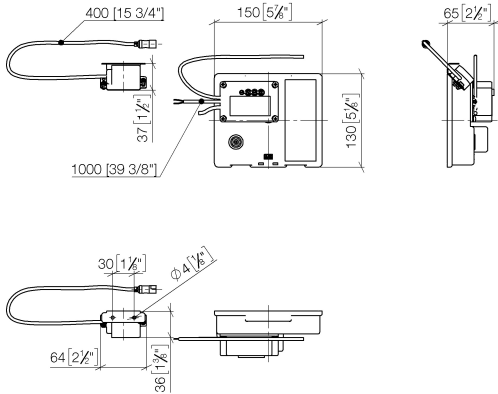

## Benötigtes Zubehör

	<b>eSET Touchfree Waschtischbatterie ohne Temperatureinstellung zur Kombination mit Wandarmaturen -</b> •Min. Einbautiefe 90 mm •Max. Einbautiefe 125 mm	35 743 970 90
---	--	---------------

## Empfohlenes Zubehör

	<b>Verlängerung für Touchfree 500 mm -</b>	12 765 970 90
---	--	---------------

ST 010 201 9705  
mm [inches]

**Zertifikate**

LGA_29120.	WRAS_1906116.	IAPMO_EGS.	CE000001_eSet_Tou chfree_20171206_D E_signed.	CE000002_eSet_Tou chfree_20171206_E N_signed.
LGA_29119.				