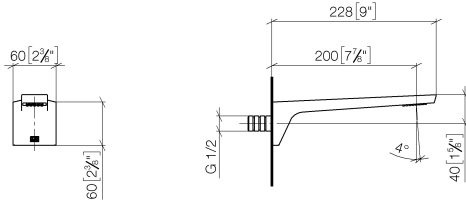

**Empfohlenes Zubehör**

- UP-Wandwinkel -** 35 085 970 90
- Max. Einbautiefe 163 mm
  - Min. Einbautiefe 90 mm

ST 010 201 9705  
mm [inches]

**Durchflussdiagramm**

**Zertifikate**

LGA\_28685. IAPMO\_N-4976. IAPMO\_8834 (1). IAPMO\_4976 (6). WRAS\_1512013.